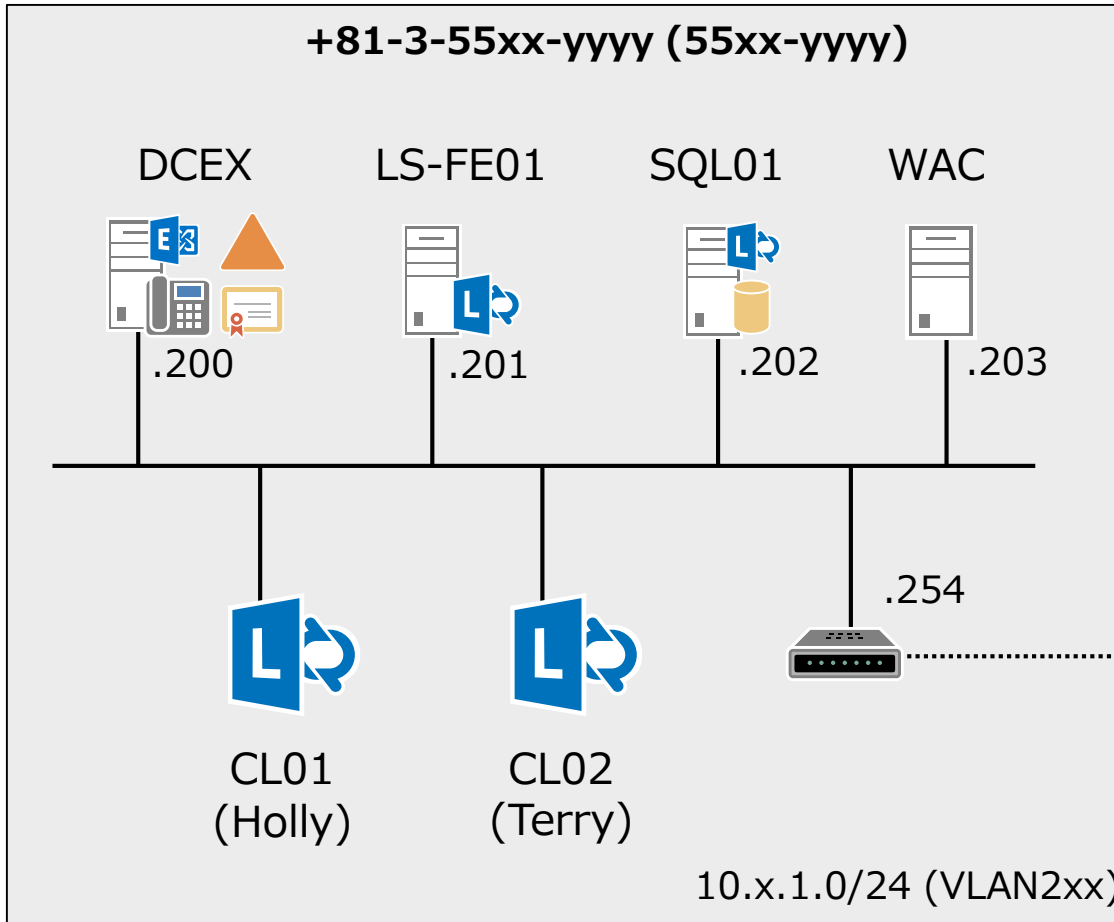

マスタリング Lync Server 2013 ~トラブルシューティング編~

Domain: contoso.com
Password: Pa\$\$w0rd

PSTN-Phone-xx
045-999-99xx
050-9999-99xx
0120-999-9xx
+1-800-999-99xx